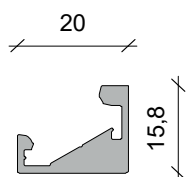

Accessoires

Artikelcode	Lengte (max)	Breedte	Hoogte	Kleur	Prijs/m
B-Cover-Opaal	6 m	16.8 mm	4.2 mm	opaal	€ 11,00
B-Cover-Helder	6 m	16.8 mm	4.2 mm	helder	€ 11,00
B-Cover-Hoog	6 m	18 mm	12 mm	opaal	€ 14,00
B-Cover-Donker	6 m	16.8 mm	4.2 mm	donker	€ 11,00