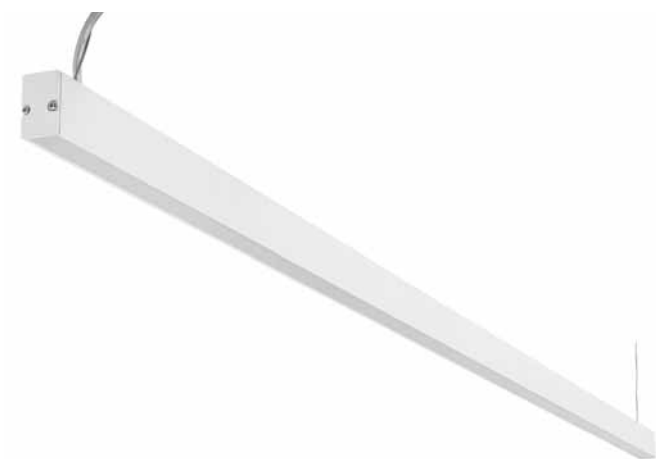

BHL02-100

- Strakke afwerking
- Hoogwaardig LED
- Bijgeleverde driver
- Casambi dimbaar
- In aluminium, wit of zwart

Dit ranke pendel armatuur is voorzien van een hoogwaardig led en is leverbaar in de gewenste kleurtemperatuur. Het armatuur geeft zowel naar boven als naar onder licht en is eenvoudig te dimmen door middel van ingebouwde Casambi-sturing. De driver wordt standaard meegeleverd in een design plafondbakje. Wij kunnen dit armatuur in iedere gewenste afmeting afleveren, zodat hij naadloos aansluit aan uw interieur. Vraag naar de mogelijkheden.