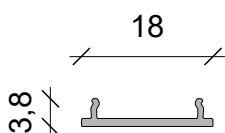

B-Prof-FIX

Dit profiel wordt toegepast als er geen afdekkingen nodig zijn. Dit profiel zorgt ervoor dat de hitte van de ledstrip gelijkmatig afgevoerd kan worden.

Door dit profiel als ondergrond te gebruiken in uw project, wordt de levensduur van de ledstrip beduidend verhoogd.

Artikelcode	Lengte (max)	Breedte	Hoogte	Kleur	Prijs/m
B-Prof-FIX	2 m	18 mm	3.8 mm	aluminium	€ 8,00