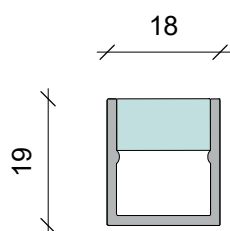

B-Prof-IP

Dit speciaal ontwikkelde profiel, inclusief afdekking, is geschikt om buiten en in vochtige ruimtes te gebruiken. Het profiel is leverbaar in een mooie aluminium kleur en is in combinatie met IP65 of IP67 ledstrip een duurzame oplossing voor uw buitenverlichting.

Artikelcode	Lengte (max)	Breedte	Hoogte	Kleur	Prijs/m
B-Prof-IP	2 m	18 mm	19 mm	Aluminium	€ 42,00