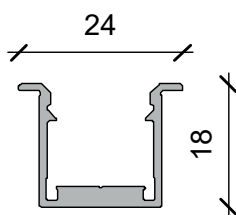

Accessoires

Artikelcode	Lengte (max)	Breedte	Hoogte	Kleur	Prijs/m
B-Cover-Opaal	6 m	16.8 mm	4.2 mm	opaal	€ 11,00
B-Cover-Helder	6 m	16.8 mm	4.2 mm	helder	€ 11,00
B-Cover-Hoog	6 m	18 mm	12 mm	opaal	€ 14,00
B-Cover-Donker	6 m	16.8 mm	4.2 mm	donker	€ 11,00