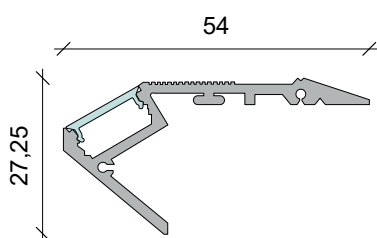

Dit profiel is leverbaar in zwart en aluminium.

B-Prof-Trap-Up

B-Prof-Trap-Up-Zwart

Artikelcode	Lengte (max)	Breedte	Hoogte	Kleur	Prijs/m
B-prof-trap-up	2,5 m	54 mm	27.25 mm	aluminium	€ 42,00
B-prof-trap-up-zwart	2,5 m	54 mm	27.25 mm	zwart	€ 42,00