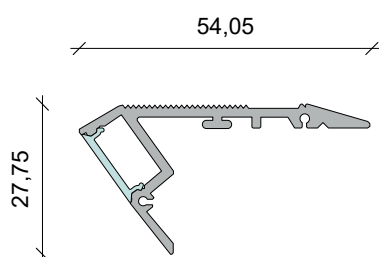

Dit profiel is leverbaar in zwart en aluminium.

B-Prof-Trap-Down

B-Prof-Trap-Down-Zwart

Artikelcode	Lengte (max)	Breedte	Hoogte	Kleur	Prijs/m
B-prof-trap-down	2,5 m	54.05 mm	27.75 mm	aluminium	€ 42,00
B-prof-trap-down-zwart	2,5 m	54.05 mm	27.75 mm	zwart	€ 42,00