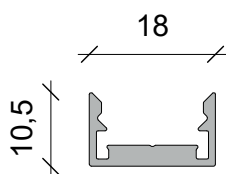

Accessoires

Artikelcode	Lengte (max)	Breedte	Hoogte	Kleur	Prijs/m
B-Cover-Opaal	6 m	16.8 mm	4.2 mm	opaal	€ 11,00
B-Cover-Helder	6 m	16.8 mm	4.2 mm	helder	€ 11,00
B-Cover-Hoog	6 m	18 mm	12 mm	opaal	€ 14,00
B-Cover-Donker	6 m	16.8 mm	4.2 mm	donker	€ 11,00