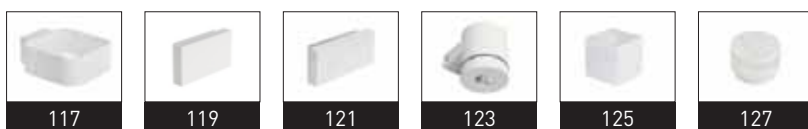

BUITENVERLICHTING