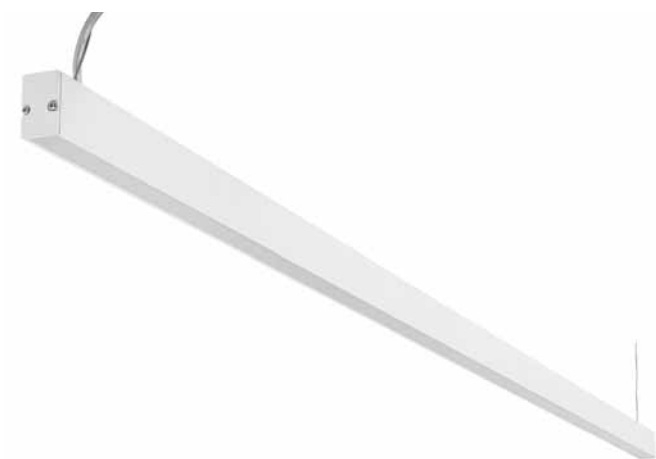

BHL02-200

- Strakke afwerking
- Hoogwaardig LED
- Bijgeleverde driver
- Casambi dimbaar
- In aluminium, wit of zwart

Dit ranke pendel armatuur is voorzien van een hoogwaardig led en is leverbaar in de gewenste kleurtemperatuur. Het armatuur geeft zowel naar boven als naar onder licht en is eenvoudig te dimmen door middel van ingebouwde Casambi-sturing. De driver wordt standaard meegeleverd in een design plafondbakje. Wij kunnen dit armatuur in iedere gewenste afmeting afleveren, zodat hij naadloos aansluit aan uw interieur. Vraag naar de mogelijkheden.