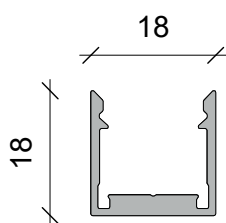

Accessoires

Artikelcode	Lengte (max)	Breedte	Hoogte	Kleur	Prijs/m
B-Cover-Opaal	6 m	16.8 mm	4.2 mm	opaal	€ 11,00
B-Cover-Helder	6 m	16.8 mm	4.2 mm	helder	€ 11,00
B-Cover-Hoog	6 m	18 mm	12 mm	opaal	€ 14,00
B-Cover-Donker	6 m	16.8 mm	4.2 mm	donker	€ 11,00