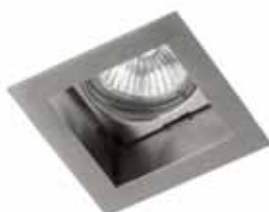

BR1294N-GU10