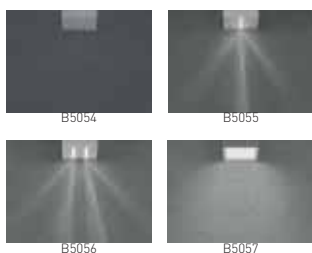

BW1010H

BW1010W

Artikelcode	Lengte	Breedte	Hoogte	Kleur	Prijs
BW1010H	100 mm	100 mm	100 mm	Aluminium	€ 59,00
BW1010W	100 mm	100 mm	100 mm	Wit	€ 59,00

Accessoires

Artikelcode	Lengte	Breedte	Hoogte	Kleur	Prijs
B5054D	92 mm	92 mm	23 mm	Aluminium	€ 10,00
B5054D-W	92 mm	92 mm	23 mm	Wit	€ 10,00
B5055D	92 mm	92 mm	23 mm	Aluminium	€ 10,00
B5055D-W	92 mm	92 mm	23 mm	Wit	€ 10,00
B5056D	92 mm	92 mm	23 mm	Aluminium	€ 10,00
B5056D-W	92 mm	92 mm	23 mm	Wit	€ 10,00
B5057D	92 mm	92 mm	23 mm	Aluminium	€ 12,00
B5057D-W	92 mm	92 mm	23 mm	Wit	€ 12,00