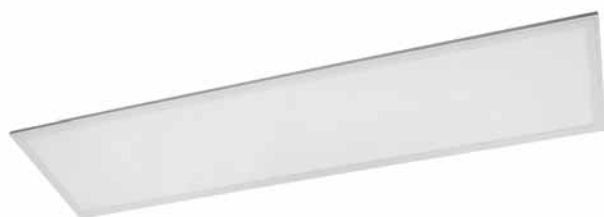

B-12030

- Inclusief driver
- 3000 en 4000 K
- Gependeld of in frame mogelijk
- Zeer egale spreiding van licht

Dit ledpaneel is voorzien van hoogwaardig led welke aan vier zijdes is gemonteerd. Hierdoor heeft de plaat een homogene uitstraling. Het gebruik van hoogwaardige en verbeterde materialen zal de levensduur van deze ledpanelen beduidend verbeteren. De opalen kunststof die hier is toegepast zal niet verkleuren en geeft extra reflectie om het licht ook daar te krijgen waar u dat wenst. Een naadloos frame zorgt voor een fraaie afwerking en een eenvoudige montage.