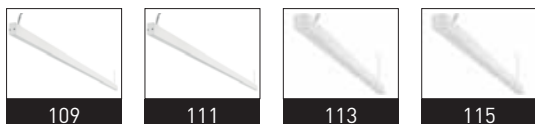

PENDELARMATUREN