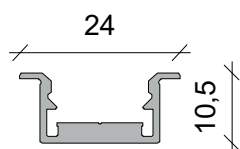

Accessoires

B-Cover-Opaal

B-Cover-Helder

B-Cover-Hoog

B-Cover-Donker

Artikelcode	Lengte (max)	Breedte	Hoogte	Kleur	Prijs/m
B-Cover-Opaal	6 m	16.8 mm	4.2 mm	opaal	€ 11,00
B-Cover-Helder	6 m	16.8 mm	4.2 mm	helder	€ 11,00
B-Cover-Hoog	6 m	18 mm	12 mm	opaal	€ 14,00
B-Cover-Donker	6 m	16.8 mm	4.2 mm	donker	€ 11,00