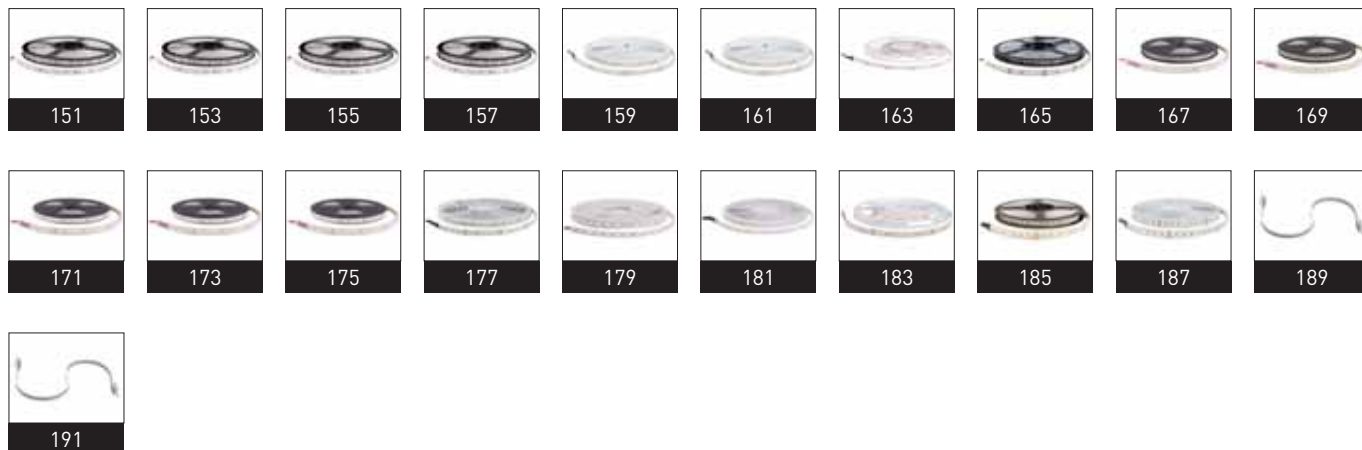

144

LED STRIPS

LED is de huidige standaard van verlichting.

Door gebruik te maken van hoogwaardige Berla LED-verlichting, bent u ervan verzekerd dat deze lichtbron in staat is natuurgetrouw de kleuren van verlichte objecten weer te geven.

HIGHBAY

DRIVERS

RAILSPOTS

STERRENHEMELS

LED

LEDSTRIPS

PROFIELEN

LED-KETTINGEN